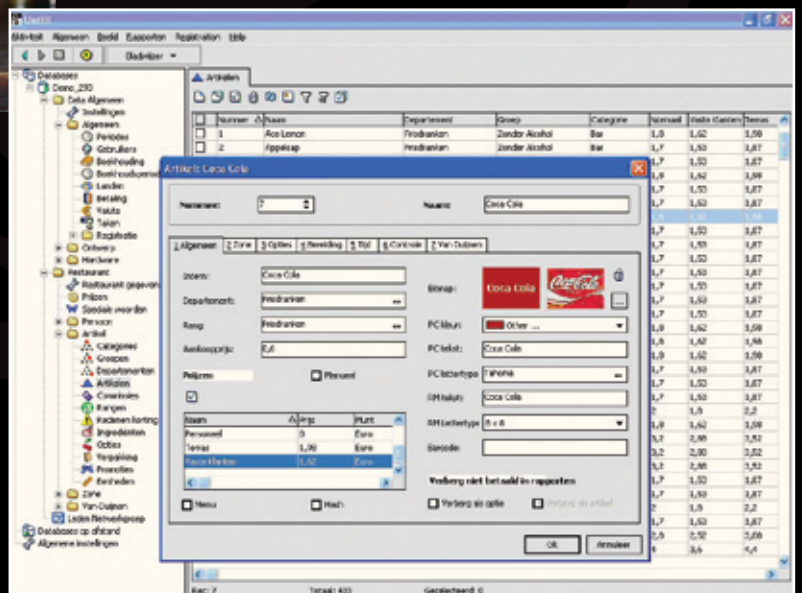

Het backoffice programma is de spin in het web met verbindingen naar uw tapautomatisering, tafelreservering en boekhoudkundige administratie.

Met unTill® bent u écht aan het automatiseren, gegevens hoeven niet meerdere malen ingevoerd te worden. unTill® bespaart op uw kostbare uren, staat geen fouten toe en leidt tot een hoger bedrijfsresultaat.